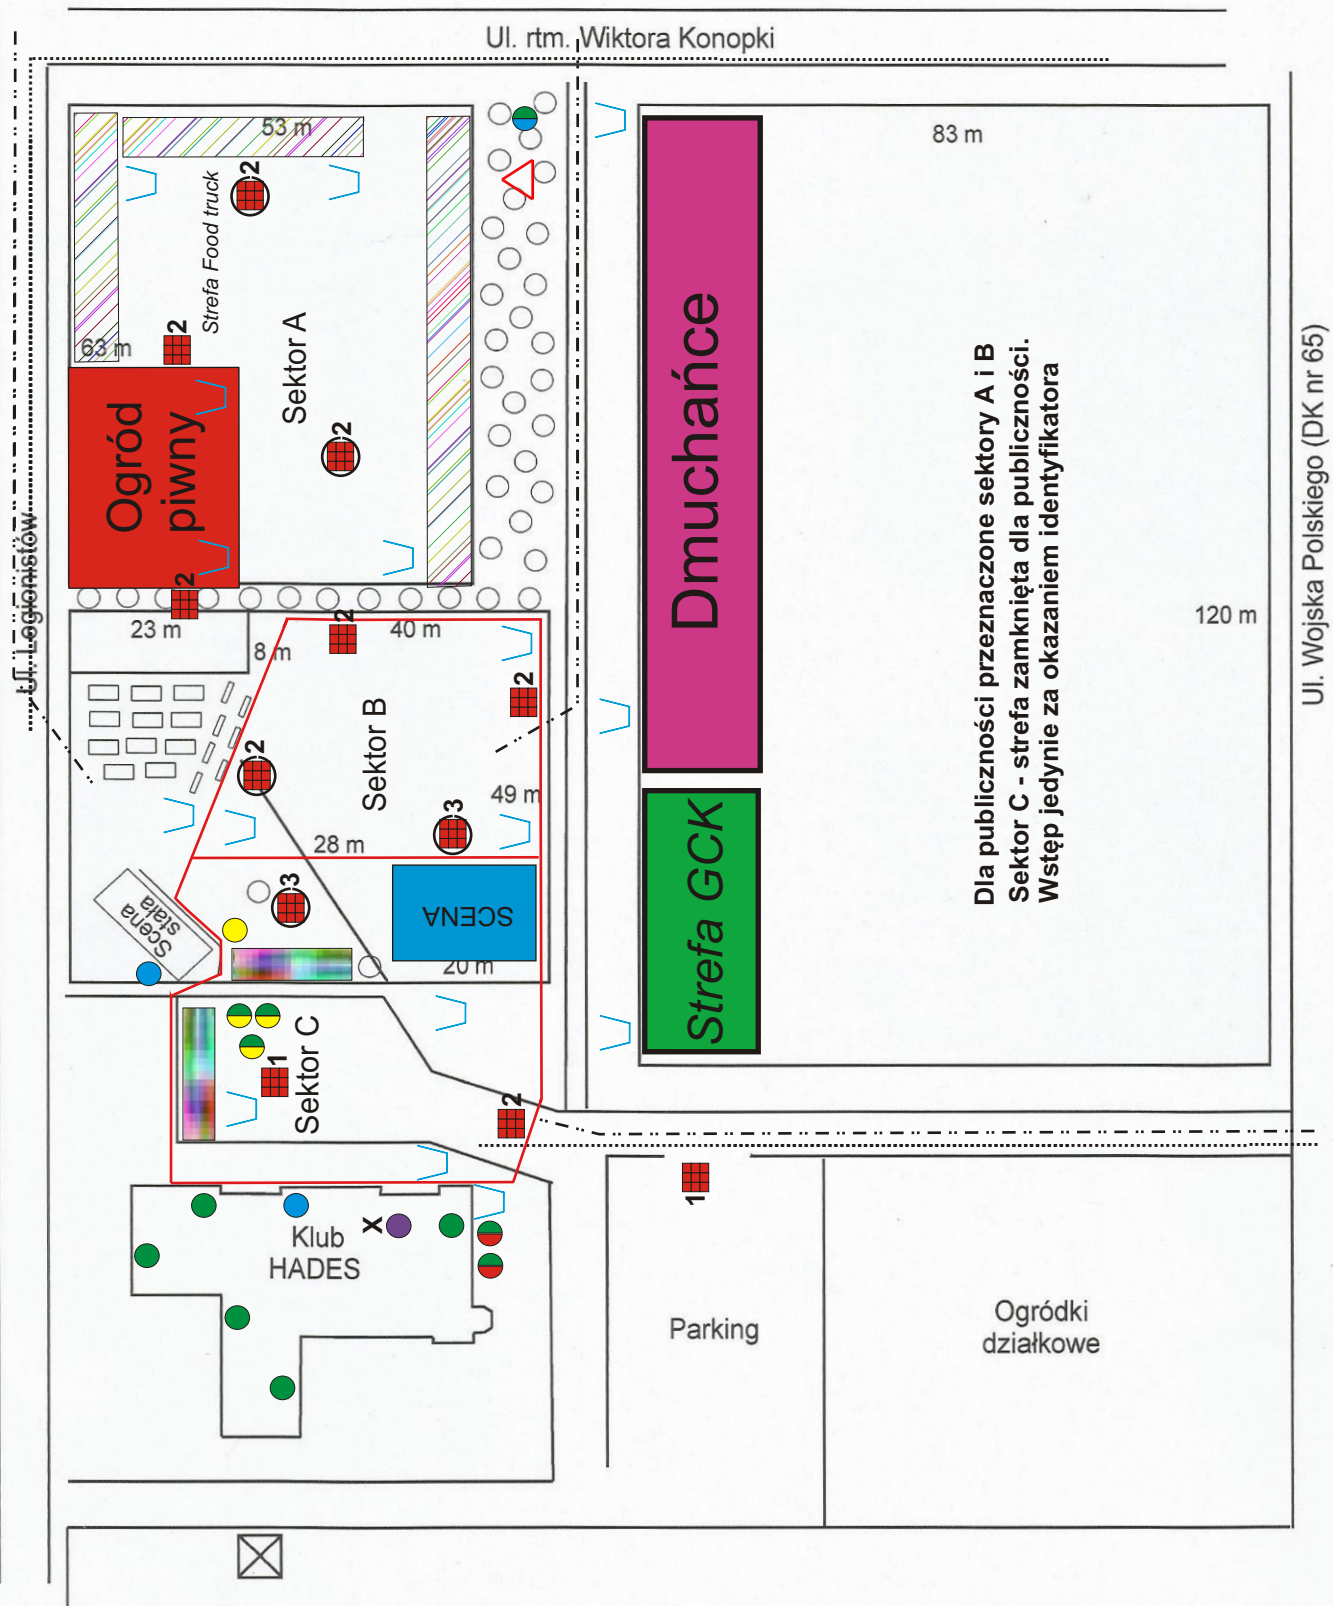

Graficzny plan obiektu/terenu
Dni Grajewa 2019

13-14 .07.2019 r.

Teren plenerowy klubu Hades
Grajewo, ul. Legionistów 9

Ul. rtm. Wiktora Konopki

Ul. Wojska Polskiego (DK nr 65)

Dla publiczności przeznaczone sektory A i B
Sektor C - strefa zamknięta dla publiczności.
Wstęp jedynie za okazaniem identyfikatora